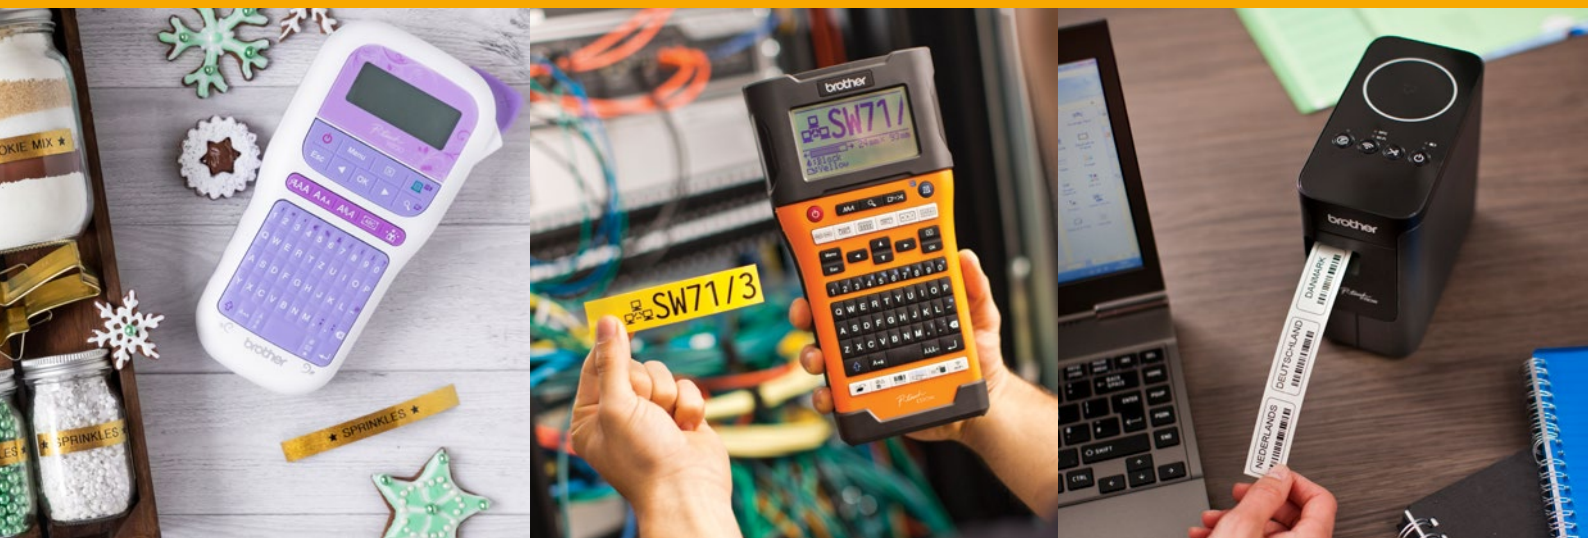

# Mit Brother einfach beschriften.

# Das passende Schriftband für Ihr Brother P-touch Beschriftungsgerät

Ob im Büro, in der Industrie oder zu Hause – mit der großen Vielzahl an Brother Schriftbändern haben Sie unendlich viele Beschriftungsmöglichkeiten, um Ihr privates sowie berufliches Umfeld zu organisieren, zu kennzeichnen und übersichtlich zu gestalten. Entdecken Sie jetzt unsere Schriftbänder und lassen Sie Ihrer Fantasie freien Lauf, um alles nach Ihren Wünschen zu beschriften.

### Anspruchsvolle Tests leicht gemeistert

Wir haben unsere laminierten TZe-Schriftbänder unter extremen Bedingungen hinsichtlich Abrieb, Temperaturen, Chemikalien und Sonnenlicht getestet. Daher können Sie sicher sein, dass die Schriftbänder professionellen Qualitätsansprüchen gerecht werden und selbst extremen Bedingungen standhalten. Durch ihre besondere Beschaffenheit sind unsere P-touch Schriftbänder somit nicht nur zur Beschriftung im Innenbereich, sondern auch ideal für den Außeneinsatz geeignet.

# Etikettendrucker

Ganz gleich, ob für Anwendungen in Lager, Logistik, Gesundheitswesen oder Handel. Die Brother Etikettendrucker sind vielseitig in der Industrie einsetzbar und eignen sich ideal für die Erstellung von Barcodeetiketten, Besucherausweisen und Versandetiketten. Auch im Büro sind die Etikettendrucker ein perfekter Begleiter. Mit ihnen lassen sich Briefe und Pakete, Ordner, Namensschilder oder Regale einfach und schnell beschriften.